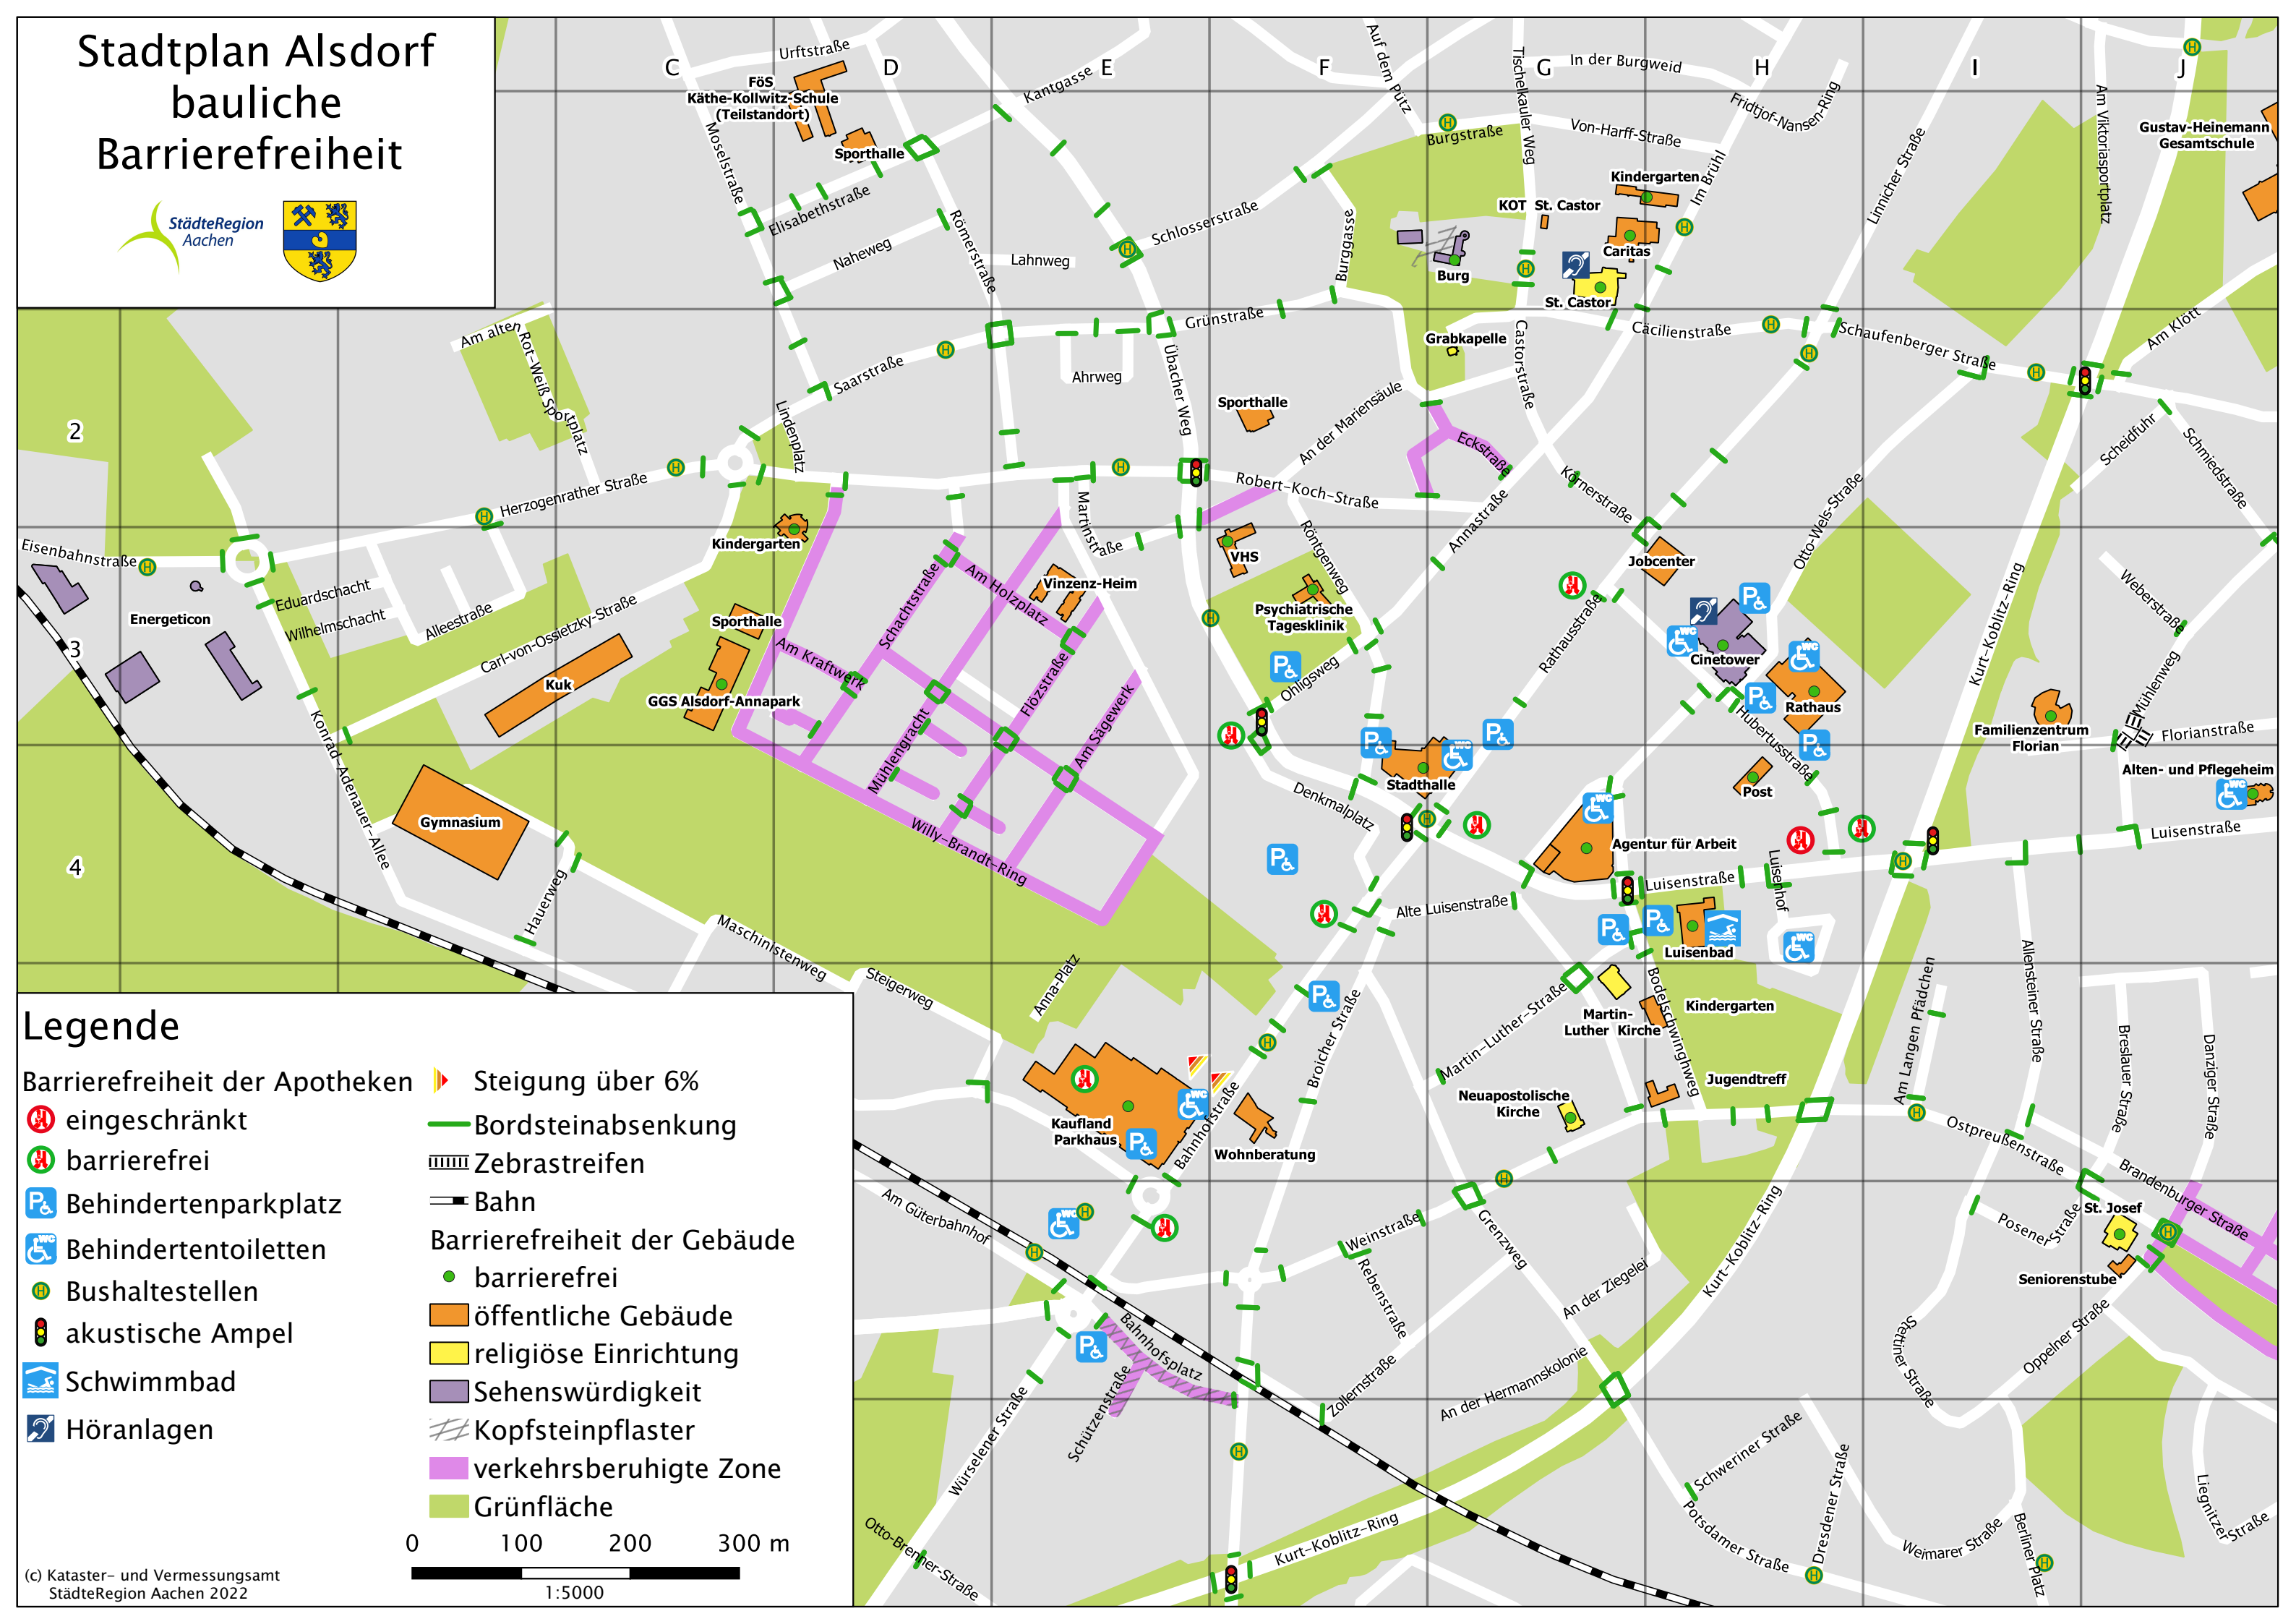

Stadtplan Alsdorf

bauliche Barrierefreiheit

Legende

Barrierefreiheit der Apotheken	▶ Steigung über 6%
Ⓜ eingeschränkt	— Bordsteinabsenkung
Ⓜ barrierefrei	▤ Zebrastrifen
P& Behindertenparkplatz	— Bahn
♿ Behindertentoiletten	Barrierefreiheit der Gebäude
Ⓜ Bushaltestellen	● barrierefrei
🚦 akustische Ampel	🏢 öffentliche Gebäude
🏊 Schwimmbad	🏛️ religiöse Einrichtung
🔊 Höranlagen	🏛️ Sehenswürdigkeit
	🏠 Kopfsteinpflaster
	🚫 verkehrsberuhigte Zone
	🌳 Grünfläche

0 100 200 300 m

1:5000

Behindertenparkplätze

Lage	Anzahl	Bemerkung	Planfeld
Annastraße	1	Parkplatz an der Stadthalle	F3
Bahnhofplatz	1	Parkplatz	E6
Bahnhofstraße	1	Parkplatz	F5
Denkmalplatz	1	Parkplatz	F4
Hubertusstraße	2	Parkplatz vor Rathaus	H3
Hubertusstraße	3	Parkplatz neben Rathaus	H4
Konrad-Adenauer-Allee	9	Kaufland Parkhaus	E5
Luisenstraße	2	Parkplatz an der Schwimmhalle	H4
Martin-Luther-Straße	1	Parkplatz	G4
Ohligsweg	1	Parkplatz, 1 Stunde mit Parkschein	F3
Otto-Wels-Straße	1	Parkplatz Cinetower	H3
Rathausstraße	2	Parkplatz	G3

Behindertentoiletten

Lage	Bemerkung	Planfeld
Annastraße 2-6	in der Stadthalle	G4
Bahnhofstraße	Bahnhof Annapark	E6
Bahnhofstraße	im Kaufland	E5
Hubertusstraße	im Cinetower	H3
Hubertusstraße	im Rathaus	H3
Luisenhof	in Gaststätte	H4
Luisenstraße	8:00 - 18:00 Uhr im Altenheim JC Goskowitz	J4